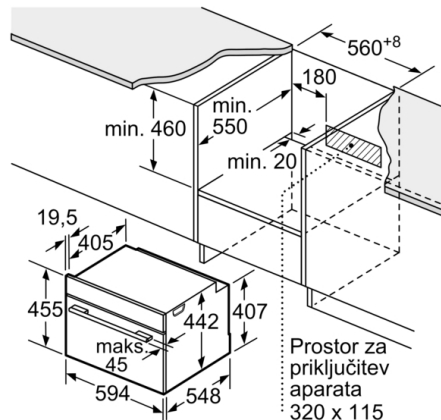

#### Dimenzije:

- Dimenzije aparata (VxŠxG): 455 mm x 594 mm x 548 mm
- Dimenzije niše (VxŠxG): 450 mm - 455 mm x 560 mm - 568 mm x 550 mm
- »Prosimo, upoštevajte dimenzije, navedene v skici za namestitvev«
- Priporočamo vam, da izberete primerni aparat znotraj naše produktne skupine SER8, da si zagotovite najboljši izgled in kombinacijo vaših vgradnih aparatov.

## Serie 8, Vgradna parna pečica, 60 x 45 cm, Črna CDG634AB0

Vgradnja s kuhalno ploščo.

Dimenzije v mm

Če se kompaktni aparat montira pod kuhališče, je treba upoštevati naslednjo debelino delovne plošče (po potrebi vklj. s podkonstrukcijo).

Tip kuhališča	min. debelina delovne plošče	
	postavljeno	plosko vgrajeno
Indukcijsko kuhališče	42 mm	43 mm
Celopovršinsko indukcijsko kuhališče	52 mm	53 mm
Plinsko kuhališče	32 mm	43 mm
Električno kuhališče	32 mm	35 mm

Dimenzije v mm

Dimenzije v mm

Prostor za priključitev aparata 320 x 115

Dimenzije v mm