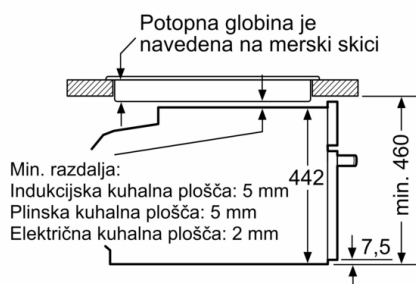

Serie 8, Vgradna parna pečica, 60 x 45 cm, Črna CDG634AB0

Vgradnja s kuhalno ploščo.

Dimenzije v mm

Če se kompaktni aparat montira pod kuhališče, je treba upoštevati naslednjo debelino delovne plošče (po potrebi vklj. s podkonstrukcijo).

Tip kuhališča	min. debelina delovne plošče	
	postavljeno	plosko vgrajeno
Indukcijsko kuhališče	42 mm	43 mm
Celopovršinsko indukcijsko kuhališče	52 mm	53 mm
Plinsko kuhališče	32 mm	43 mm
Električno kuhališče	32 mm	35 mm