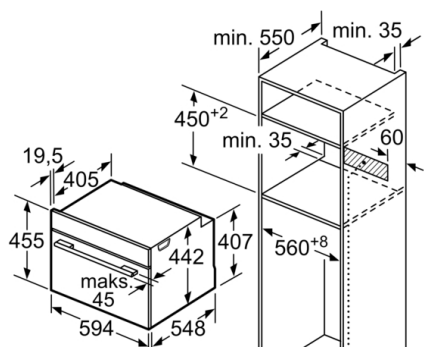

#### Dimenzije:

- Dimenzije aparata (VxŠxG): 455 mm x 594 mm x 548 mm
- Dimenzije niše (VxŠxG): 450 mm - 455 mm x 560 mm - 568 mm x 550 mm
- »Prosimo, upoštevajte dimenzije, navedene v skici za namestitvev«
- Priporočamo vam, da izberete primerni aparat znotraj naše produktne skupine SER8, da si zagotovite najboljši izgled in kombinacijo vaših vgradnih aparatov.

## Serie 8, Vgradna parna pečica, 60 x 45 cm, Črna CDG634AB0

Vgradnja s kuhalno ploščo.

Dimenzije v mm

Če se kompaktni aparat montira pod kuhališče, je treba upoštevati naslednjo debelino delovne plošče (po potrebi vklj. s podkonstrukcijo).

Tip kuhališča	min. debelina delovne plošče	
	postavljeno	plosko vgrajeno
Indukcijsko kuhališče	42 mm	43 mm
Celopovršinsko indukcijsko kuhališče	52 mm	53 mm
Plinsko kuhališče	32 mm	43 mm
Električno kuhališče	32 mm	35 mm

Dimenzije v mm

Dimenzije v mm

Prostor za priključitev aparata 320 x 115

Dimenzije v mm