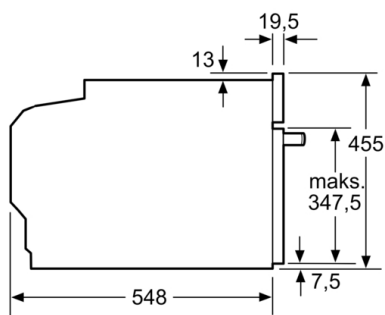

#### Dimenzije:

- Dimenzije aparata (VxŠxG): 455 mm x 594 mm x 548 mm
- Dimenzije niše (VxŠxG): 450 mm - 455 mm x 560 mm - 568 mm x 550 mm
- »Prosimo, upoštevajte dimenzije, navedene v skici za namestitvev«
- Priporočamo vam, da izberete primerni aparat znotraj naše produktne skupine SER8, da si zagotovite najboljši izgled in kombinacijo vaših vgradnih aparatov.

#### Tehnične informacije:

- Dolžina električnega kabla: 150 cm
- Nominalna napetost: 220 - 240 V
- Priključna moč: 1.75 kW

## Serie 8, Vgradna parna pečica, 60 x 45 cm, Črna CDG634AB0

Vgradnja s kuhalno ploščo.

Dimenzije v mm

Če se kompaktni aparat montira pod kuhališče, je treba upoštevati naslednjo debelino delovne plošče (po potrebi vklj. s podkonstrukcijo).

Dimenzije v mm

Dimenzije v mm

Prostor za priključitev aparata 320 x 115

Dimenzije v mm